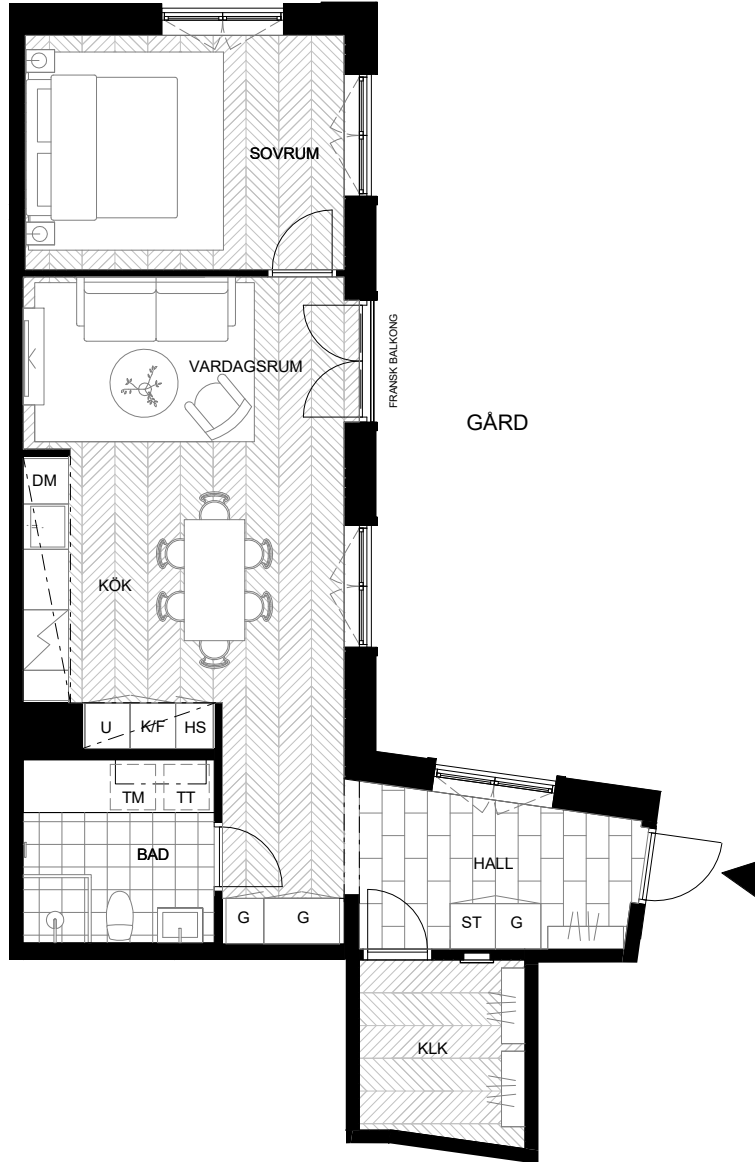

PARK

0M 5M

SKALA 1:100 (A4)

LGH 1001  
PLAN 10  
2 ROK  
ca 64 kvm

## PATRIAM VARG

Preliminärt bofaktablad med reservation för ändringar.  
Rätt till ändringar förbehålles.  
Mönster för golv avser riktning, ej exakt läggning.

Datum: 2025-01-09

Rumshöjd ca 2,7 m